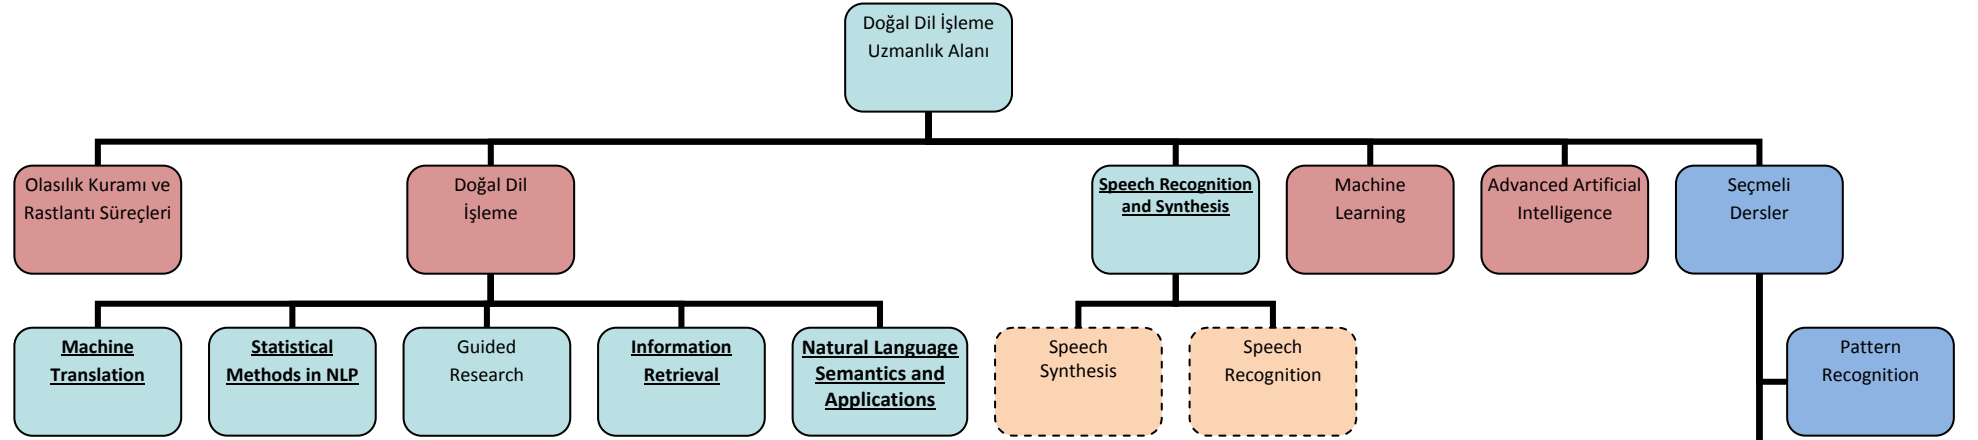

## Doğal Dil İşleme Uzmanlık Alanı Dersleri

	Kodu	Adı	Dönemi	Dili	Türü
1)	KOM505	Olasılık Kuramı ve Rastlantı Süreçleri	Güz	Türkçe	MAT-YL
2)	BLG505	Doğal Dil İşleme	Güz	Türkçe	YL
3)	BLG 5XX	Speech Recognition and Synthesis	Güz	İngilizce	YL
4)	BLG5XX	Information Retrieval	Bahar	İngilizce	YL
5)	BLG6XX	Machine Translation	Bahar	İngilizce	DR
6)	BLG6XX	Statistical Methods in Natural Language Proc.	Güz	Türkçe	DR
7)	BLG6XX	Natural Language Semantics and Applications	Bahar	Türkçe	DR
8)	BBL603E	Guided Research	Güz+Bahar	İngilizce	YL+DR
9)	BLG527E	Machine Learning	Güz	İngilizce	YL
10)	BLG601E	Pattern Recognition	Bahar	İngilizce	DR
11)	BLG521E	Advanced Artificial Intelligence	Güz	İngilizce	YL
12)	BLG515E	Neural Networks and Fuzzy Logic	Güz	İngilizce	YL
13)	BLG607	Veri Madenciliği	Güz	Türkçe	DR